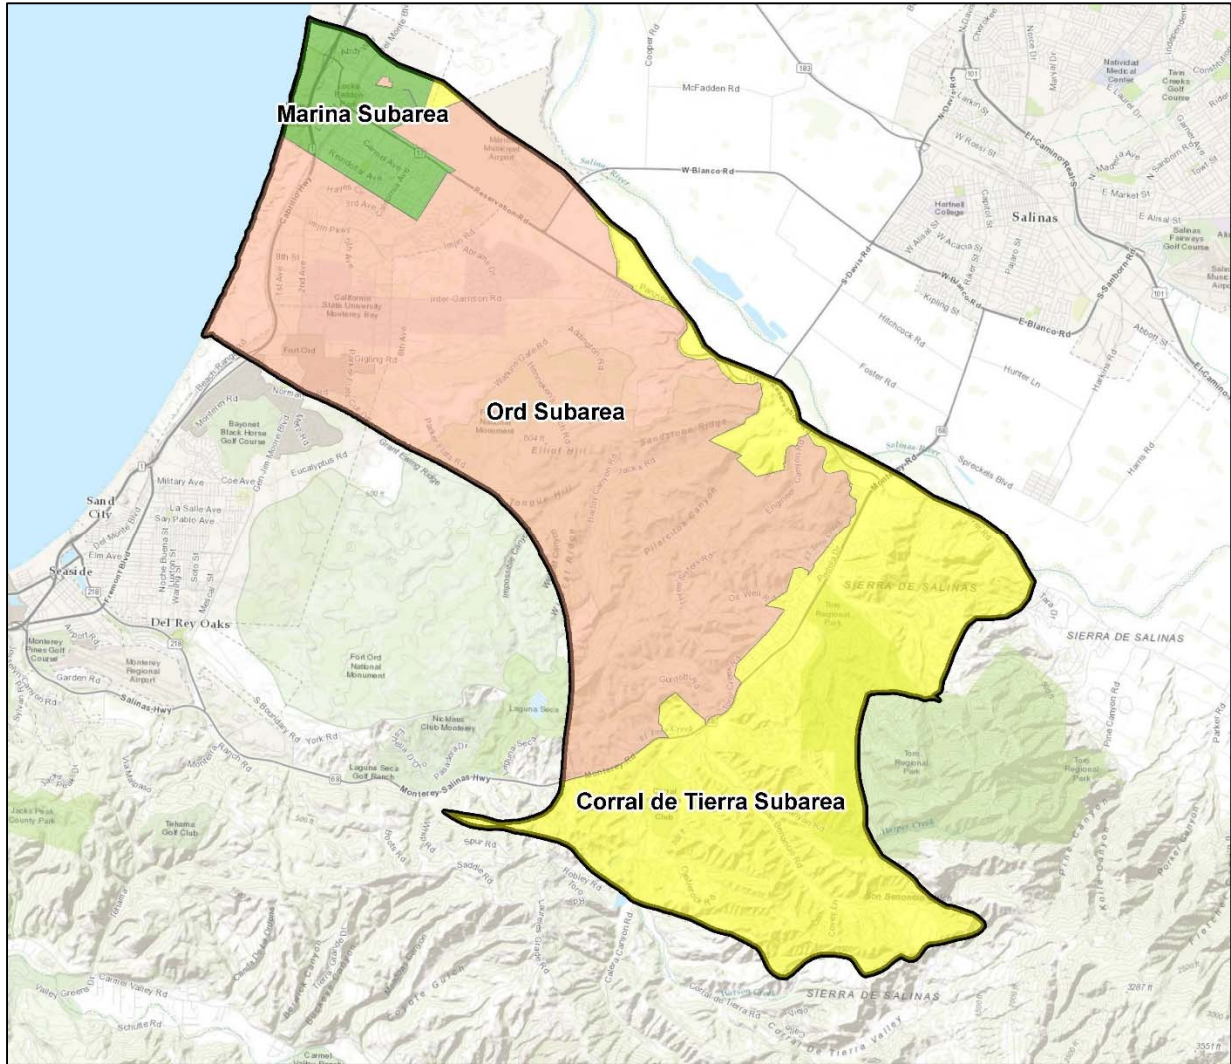

EXHIBIT A. MONTEREY BASIN SUBAREAS

Legend

-  Monterey Subbasin (DWR 3-004.10)
-  Marina Subarea
-  Ord Subarea
-  Corral de Tierra Subarea